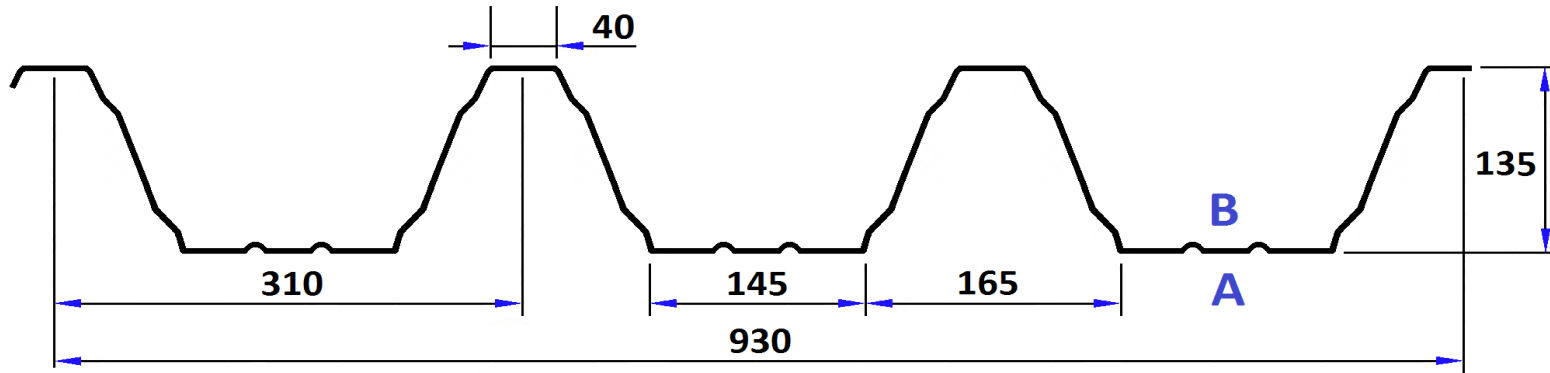

BDC Trapezprofil 135.310.930 - Hochprofil DACH (Neg.) & TRAGSCHALE (Pos.)

### TRAPEZ 135.310.930 Negativlage

### TRAPEZ 135.310.930 Positivlage